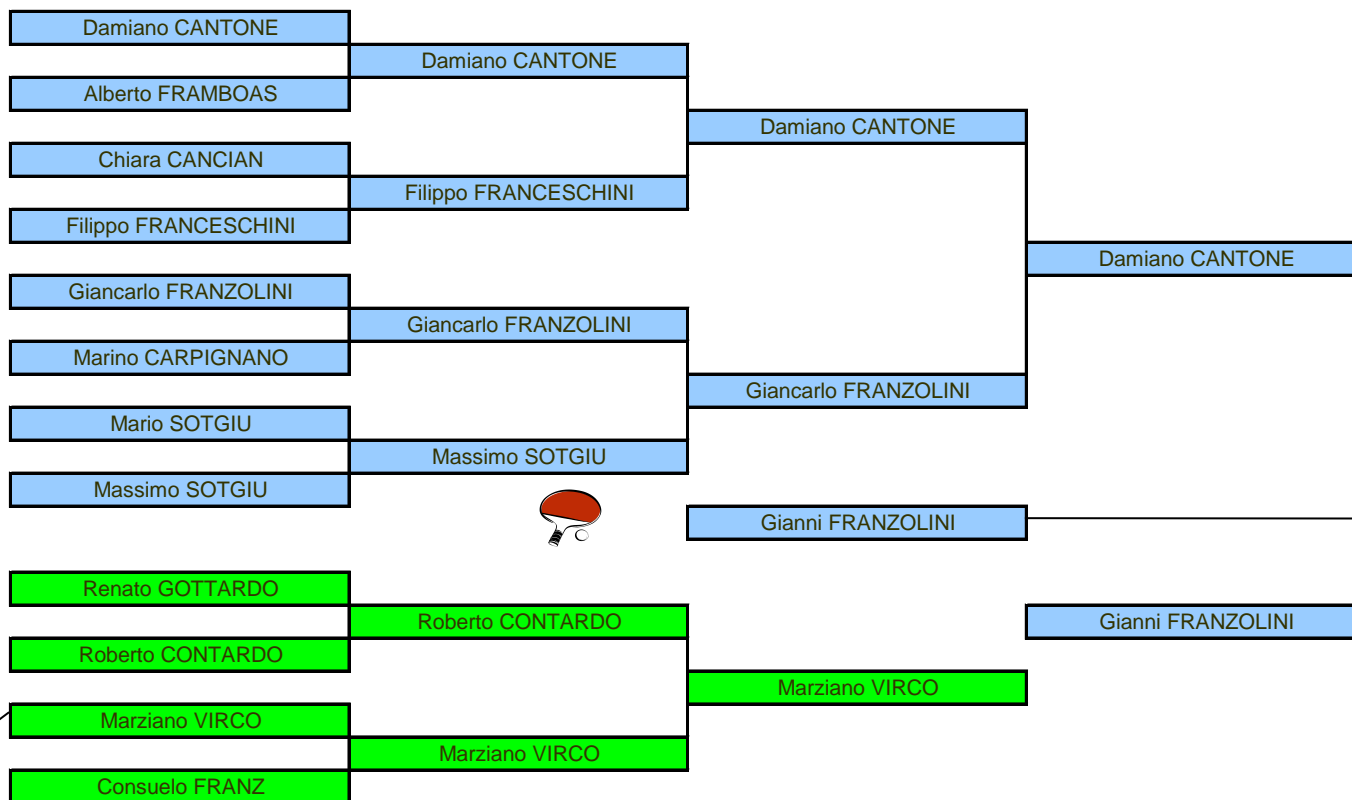

FASE ELIMINATORIA

Girone A	
1°	Damiano CANTONE
2°	Mario SOTGIU
3°	Marziano VIRCO
Girone B	
1°	Alberto FRAMBOAS
2°	Massimo SOTGIU
3°	Consuelo FRANZ
4°	Manuela BAIS
Girone C	
1°	Giancarlo FRANZOLINI
2°	Chiara CANCIAN
3°	Renato GOTTARDO
Girone D	
1°	Filippo FRANCESCHINI
2°	Marino CARPIGNANO
3°	Roberto CONTARDO

Manuela BAIS
Marziano VIRCO

1° Gianni FRANZOLINI	4° Filippo FRANCESCHINI	6° Chiara CANCIAN	10° Marziano VIRCO	14° Manuela BAIS
2° Damiano CANTONE	4° Massimo SOTGIU	6° Marino CARPIGNANO	11° Roberto CONTARDO	
3° Giancarlo FRANZOLINI		6° Alberto FRAMBOAS	12° Consuelo FRANZ	
		6° Mario SOTGIU	12° Renato GOTTARDO	