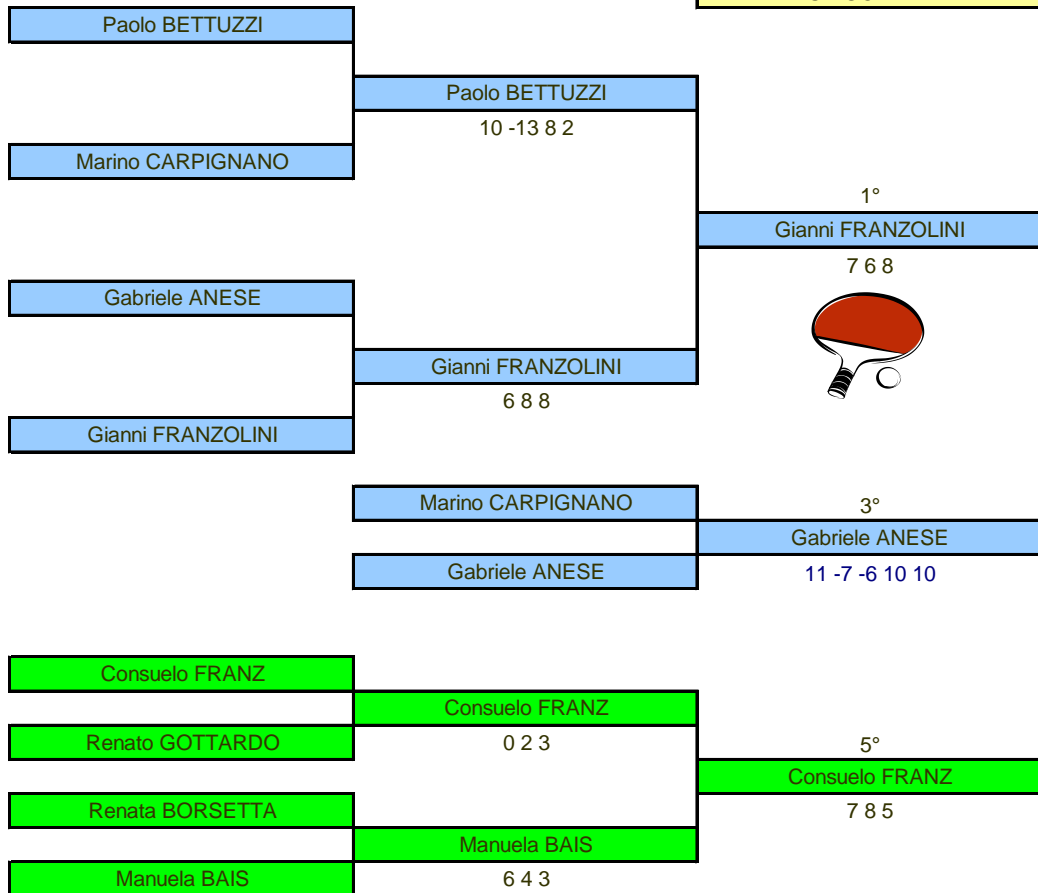

TORNEO SOCIALE DI TENNIS TAVOLO, PORCIA PN 15/5/2011

FASE ELIMINATORIA

Girone A	
1°	Gianni FRANZOLINI
2°	Marino CARPIGNANO
3°	Manuela BAIS
4°	Renato GOTTARDO

Girone B	
1°	Paolo BETTUZZI
2°	Gabriele ANESE
3°	Consuelo FRANZ
4°	Renata BORSETTA

Risultati	
FRANZOLINI-BAIS 5 3 2	
CARPIGNANO-GOTTARDO 1 4 2	
FRANZOLINI-CARPIGNANO 6 5 7	
BAIS-GOTTARDO 2 4 2	
FRANZOLINI-GOTTARDO 3 5 4	
CARPIGNANO-BAIS 6 3 1	

Risultati	
FRANZ-BORSETTA 6 5 1	
ANESE-BORSETTA 3 1 1	
BETTUZZI-FRANZ 6 2 5	
ANESE-FRANZ 9 4 8	
BETTUZZI-ANESE 7 6 4	
BETTUZZI-BORSETTA 5 4 2	

SINGOLARE

CLASSIFICA	1° Gianni FRANZOLINI	3° Gabriele ANESE	5° Consuelo FRANZ
	2° Paolo BETTUZZI	4° Marino CARPIGNANO	7° Renato GOTTARDO
			7^ Renata BORSETTA