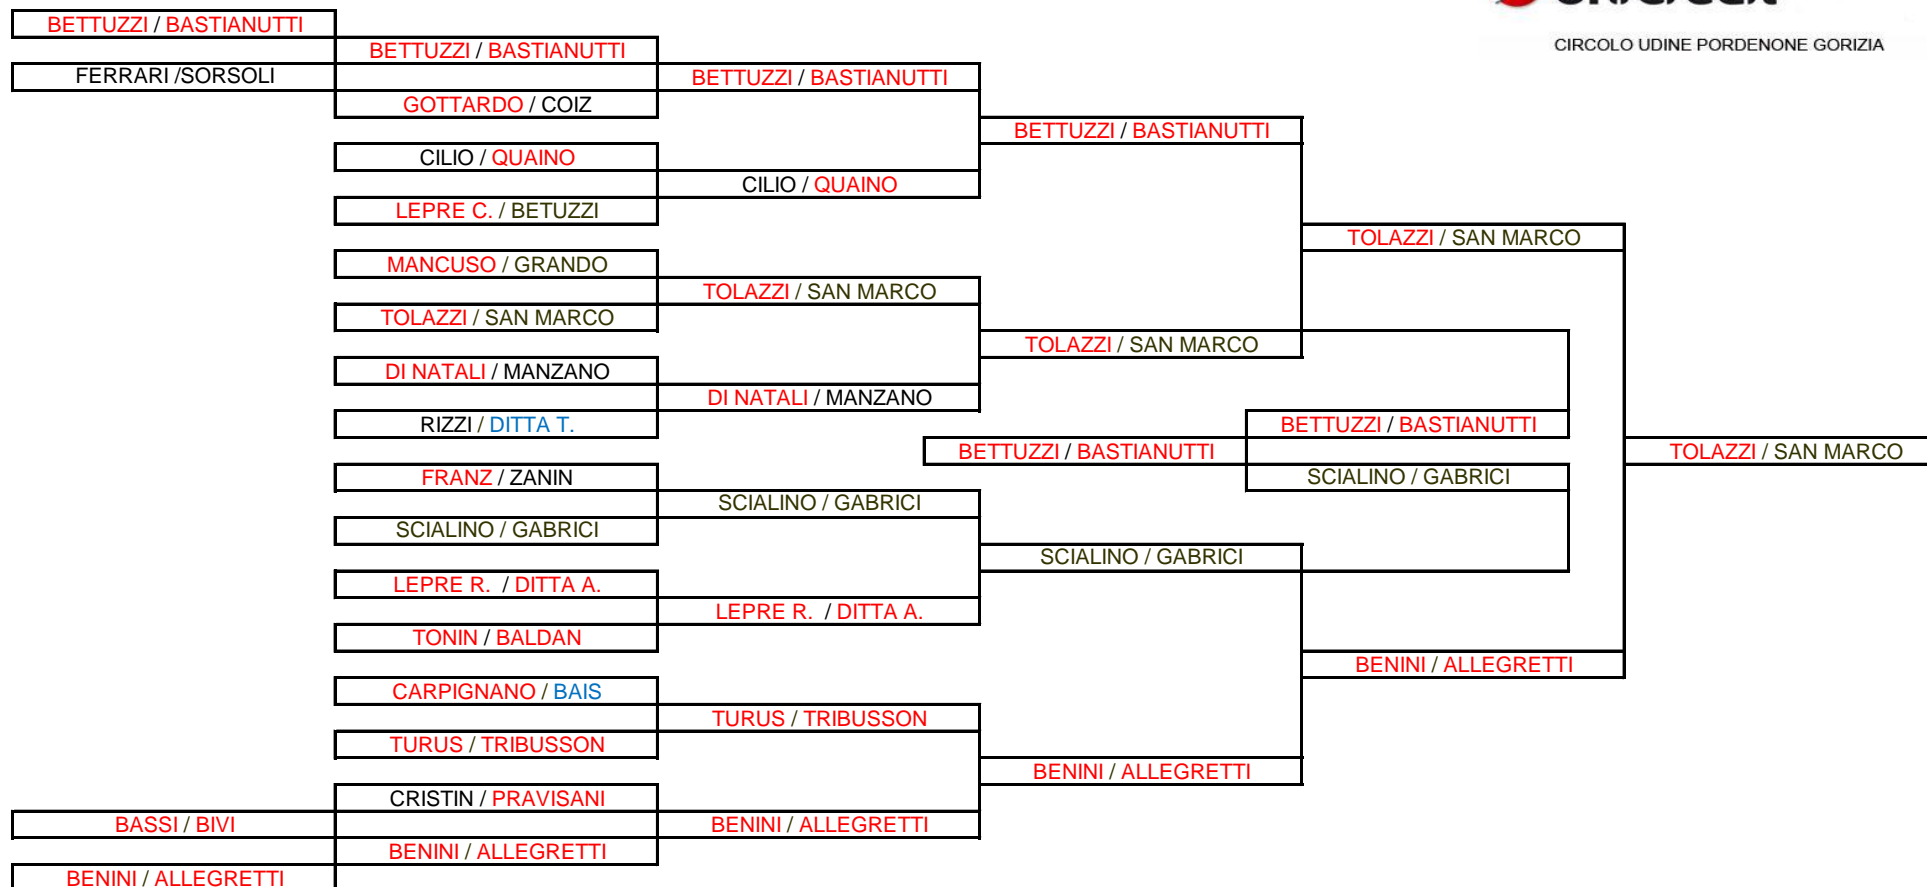

Gara Sociale di Briscola a Coppie, Fagagna UD 19 novembre 2011

Tabellone Principale

CIRCOLO UDINE PORDENONE GORIZIA

SOCI ORDINARI/ONORARI
 SOCI FAMILIARI
 SOCI AGGREGATI

Gara Sociale di Briscola a Coppie, Fagagna UD 19 novembre 2011

Tabellone di Consolazione

CIRCOLO UDINE PORDENONE GORIZIA

SOCI ORDINARI/ONORARI
SOCI FAMILIARI
SOCI AGGREGATI

Classifica Soci Ordinari/Onorari

1° Pier Umberto TOLAZZI	4° Nello BETTUZZI	6° Giuseppe DI NATALI	10° Carlo LEPRE	10° Narciso TRIBUSSON	15° Vittorino BASSI
2° Marco BENINI	4° Andrea BASTIANUTTI	7° Paolino MANCUSO	10° Otello TONIN	15° Renato GOTTARDO	15° Giacomo BIVI
2° Pier Luigi ALLEGRETTI		8° Renato LEPRE	10° Maurizio BALDAN	15^ Consuelo FRANZ	15° Mario QUAINO
		8° Alessandro DITTA	10° Paolo TURUS	15° Marino CARPIGNANO	15° Francesco PRAVISANI