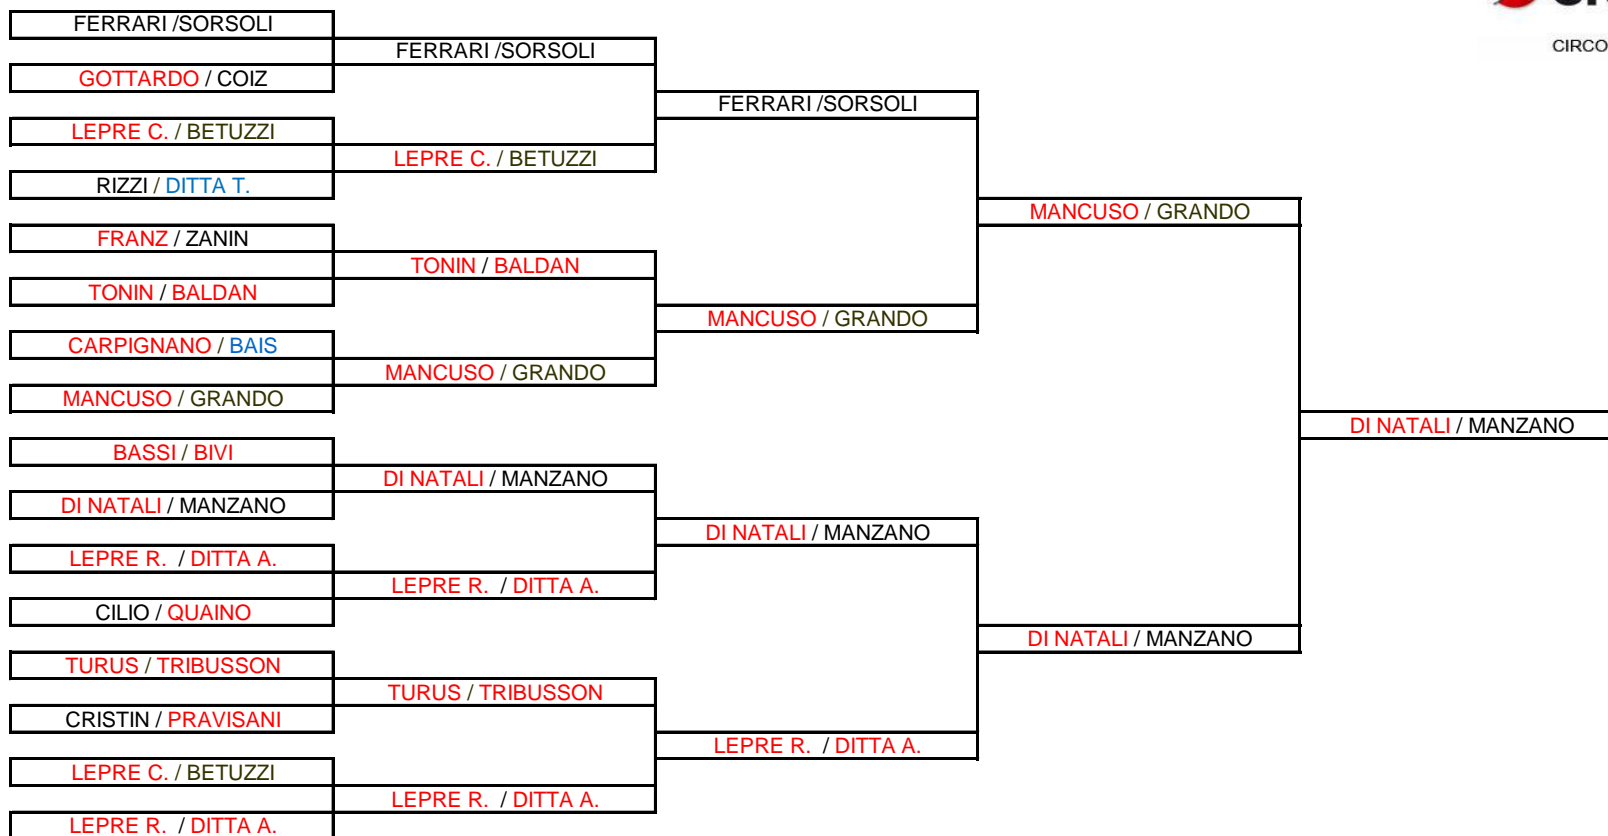

Gara Sociale di Briscola a Coppie, Fagagna UD 19 novembre 2011

Tabellone Principale

CIRCOLO UDINE PORDENONE GORIZIA

SOCI ORDINARI/ONORARI
 SOCI FAMILIARI
 SOCI AGGREGATI

Gara Sociale di Briscola a Coppie, Fagagna UD 19 novembre 2011

Tabellone di Consolazione

CIRCOLO UDINE PORDENONE GORIZIA

SOCI ORDINARI/ONORARI
SOCI FAMILIARI
SOCI AGGREGATI

Classifica Soci Ordinari/Onorari

1° Pier Umberto TOLAZZI	4° Nello BETTUZZI	6° Giuseppe DI NATALI	10° Carlo LEPRE	10° Narciso TRIBUSSON	15° Vittorino BASSI
2° Marco BENINI	4° Andrea BASTIANUTTI	7° Paolino MANCUSO	10° Otello TONIN	15° Renato GOTTARDO	15° Giacomo BIVI
2° Pier Luigi ALLEGRETTI		8° Renato LEPRE	10° Maurizio BALDAN	15^ Consuelo FRANZ	15° Mario QUAINO
		8° Alessandro DITTA	10° Paolo TURUS	15° Marino CARPIGNANO	15° Francesco PRAVISANI